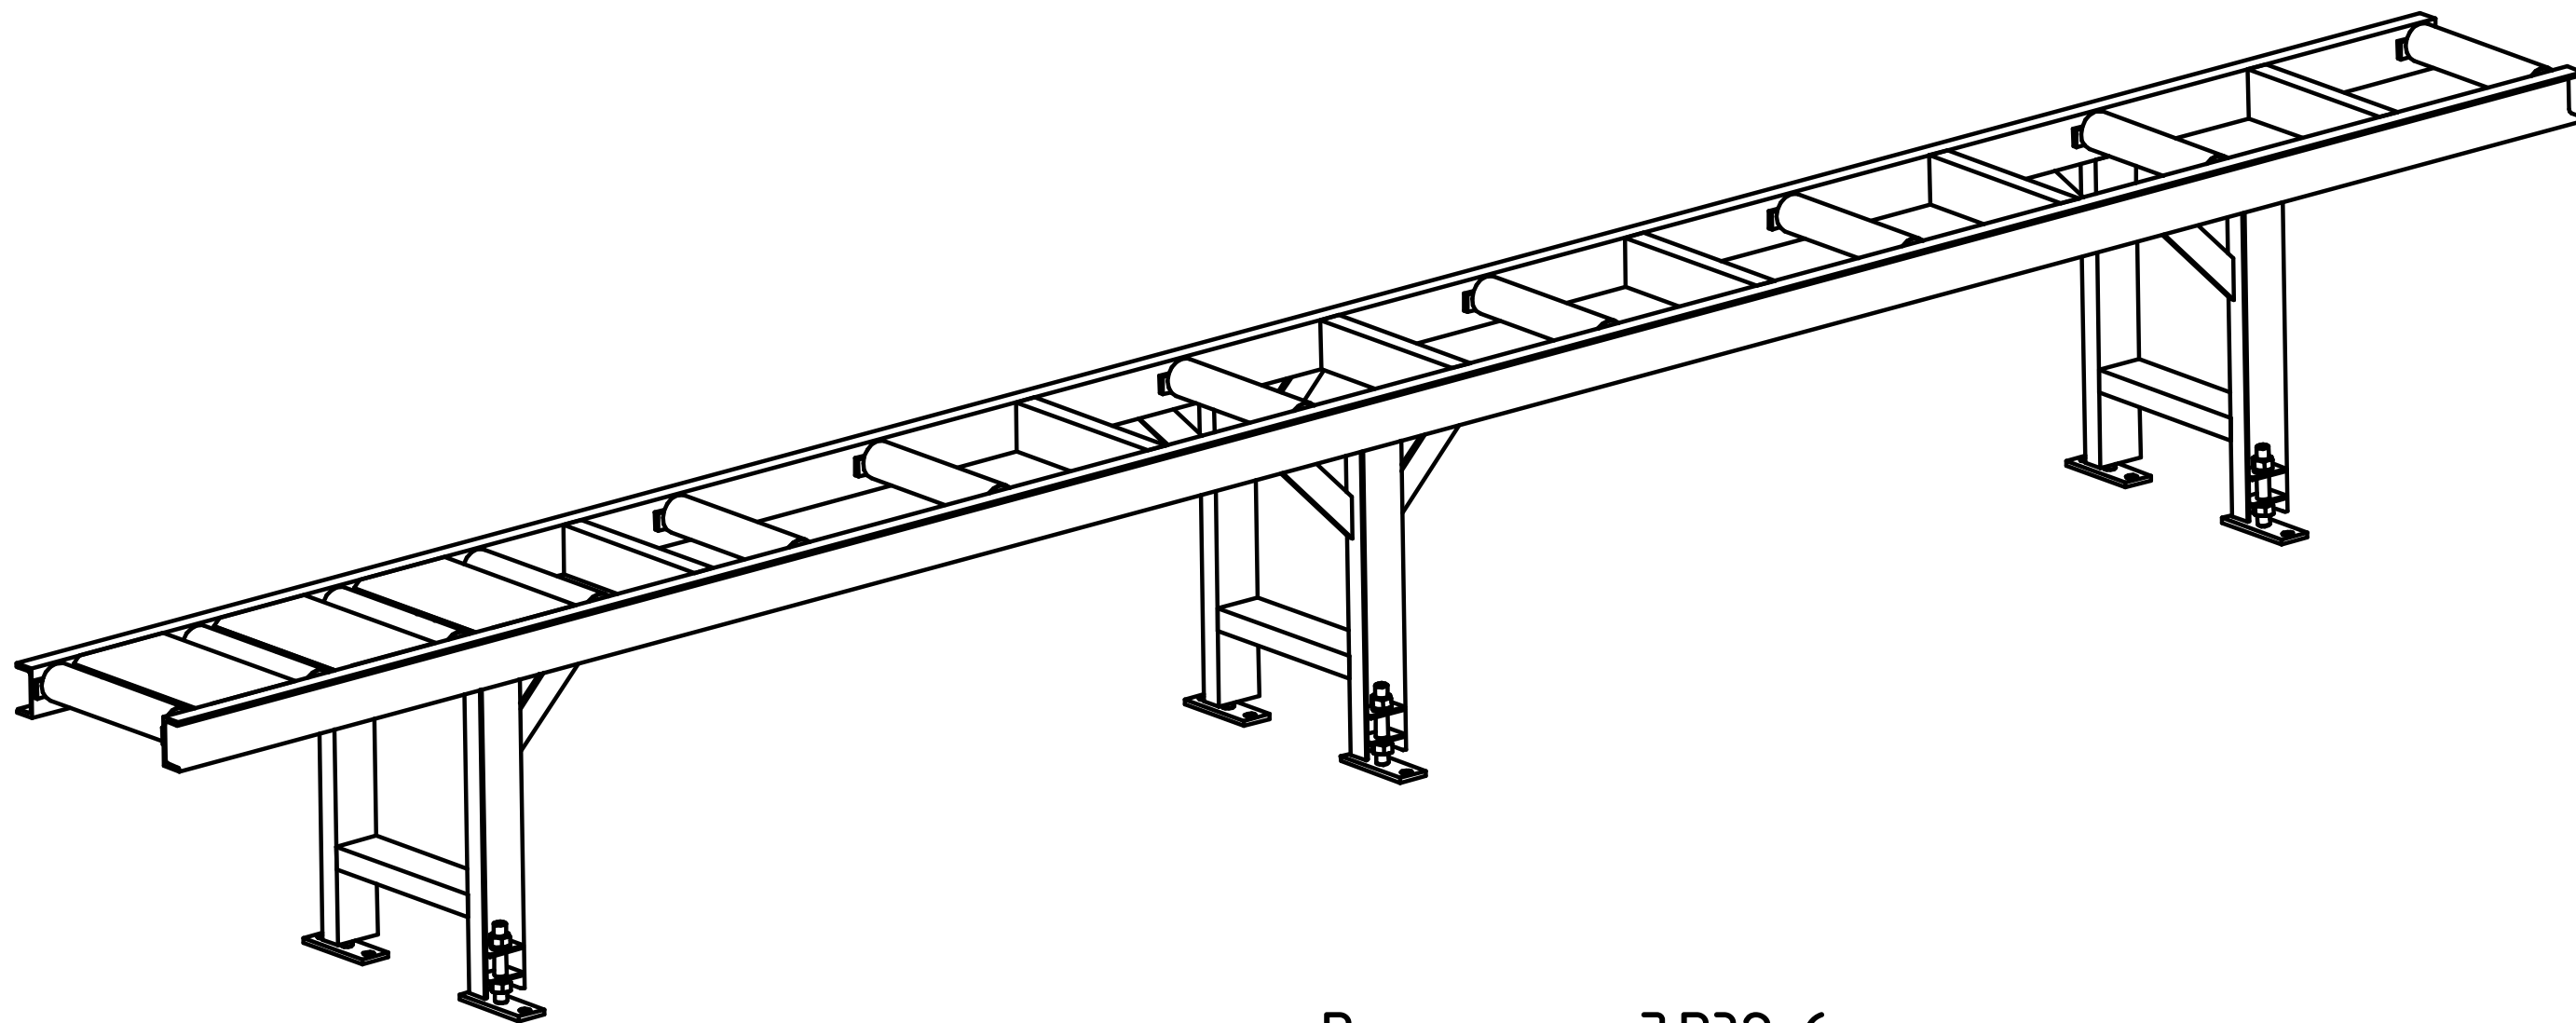

Рольганг мод.Р32-6
 Длина 6 метров
 Высота от уровня пола до роликов – 760±35 мм.

| | | | | | | | | |
|----------|------|----------------|-------|---------------|----------|------|--------|---------|
| | | | | Р32-6.000.000 | | | | |
| Изм. | Лист | № докум. | Подп. | Дата | Рольганг | Лит. | Масса | Масштаб |
| Разраб. | | Заболотский ИА | | | | | | |
| Пров. | | | | | | | | |
| Т.контр. | | | | | | Лист | Листов | 1 |
| Н.контр. | | | | | | | | |
| Утв. | | | | | | | | |